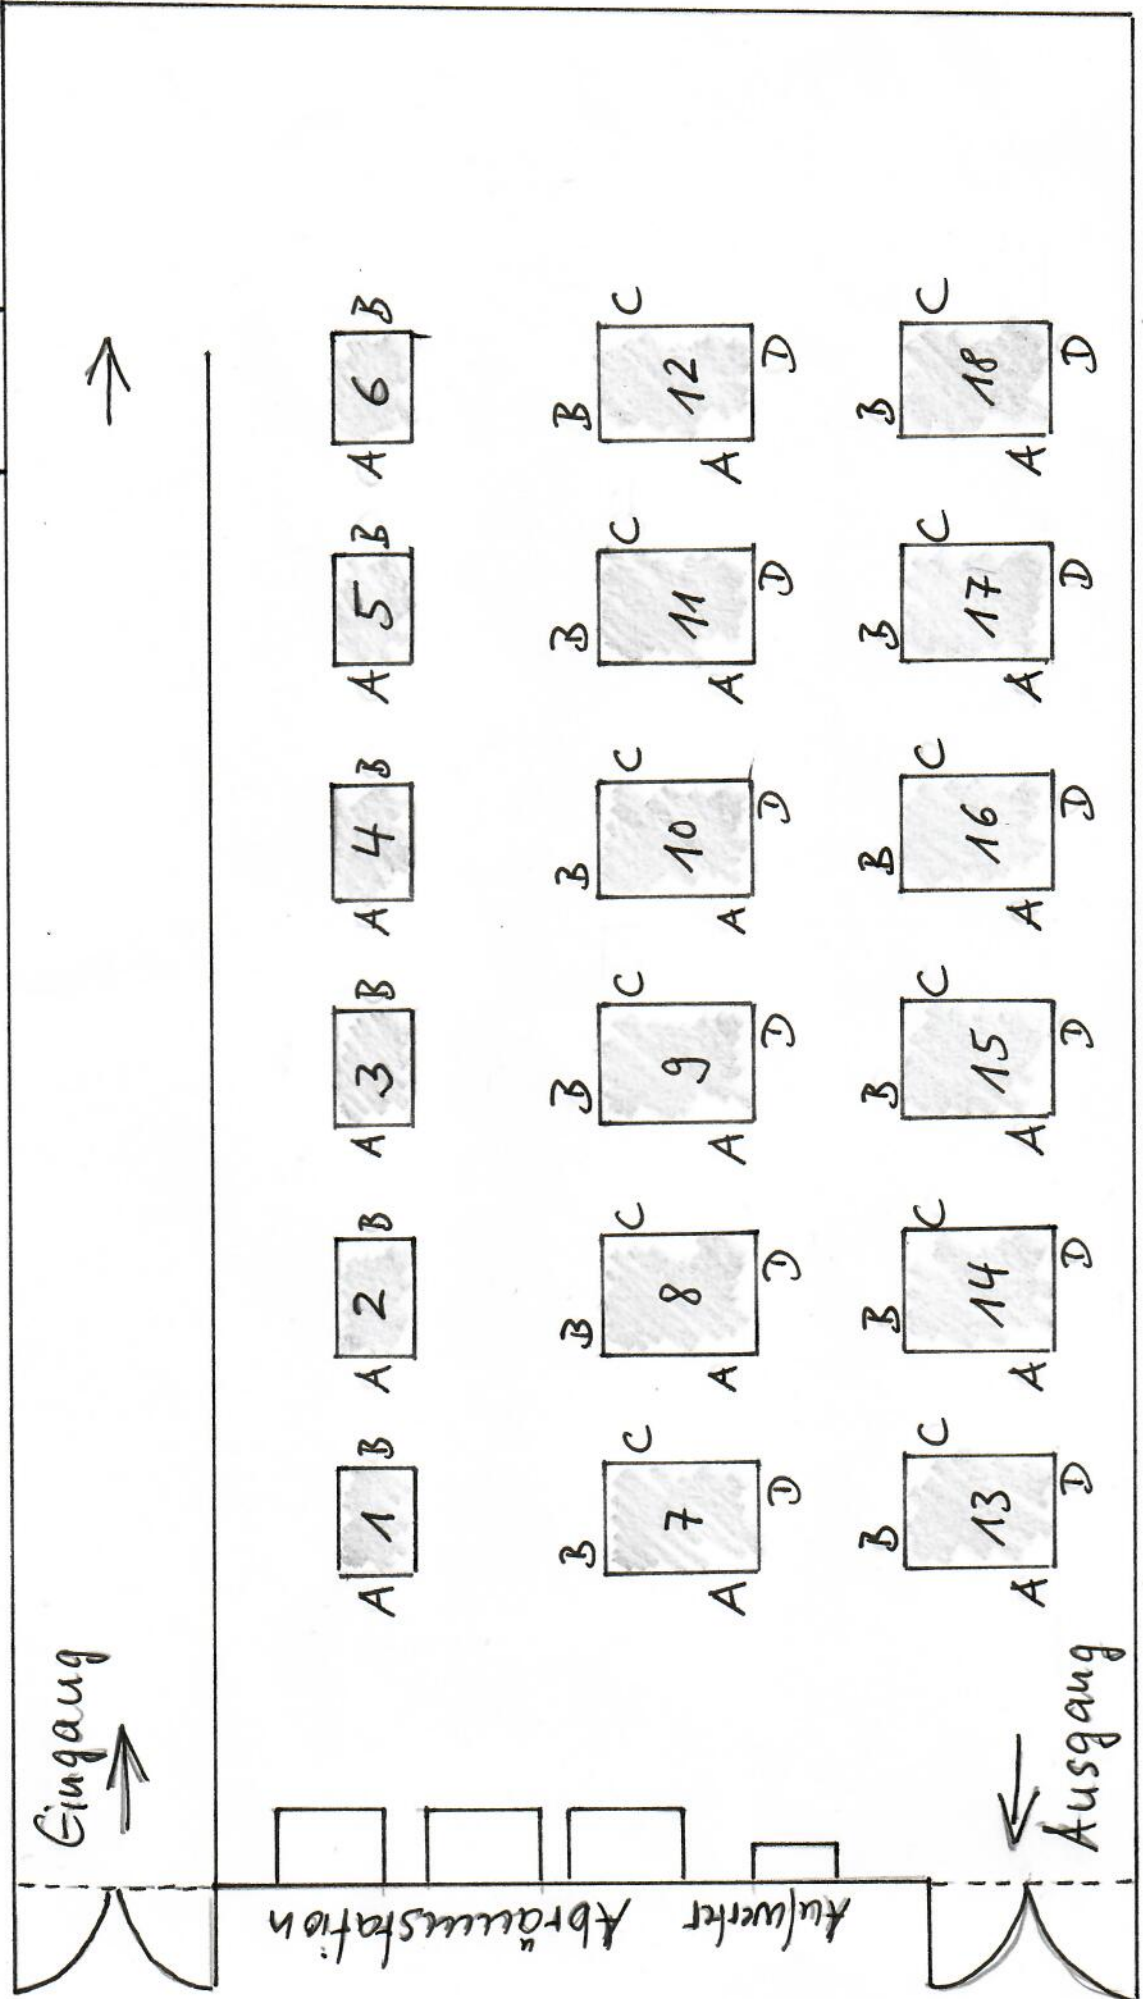

Mensa THU

12 Tische à 4 Pers 48

6 Tische à 2 Pers 12
60 Pers

Kasse

Plan ist nicht Maßstabgetreu